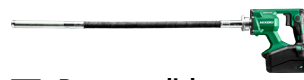

Betonverdichter
UV3628DA
824 mm
707.-