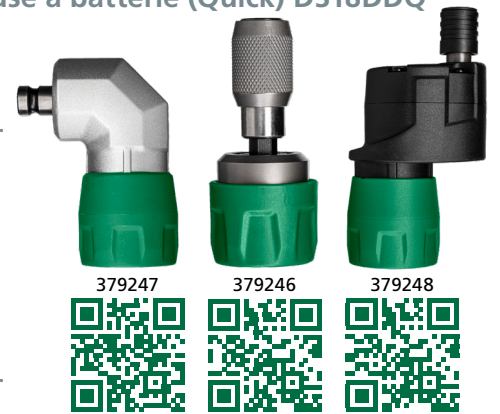

379247 86.- HIZ
Winkelaufsatz
Adaptateur avec renvoi d'angle

379248 103.- HIZ
Exzentrischer Bithalter
Adaptateur avec porte embout hex.
Excentré

Akku_A
Akku
Batterie
36/18V - 2,5/5,0 Ah

125.-

€ 47.- (Service All-incl.)