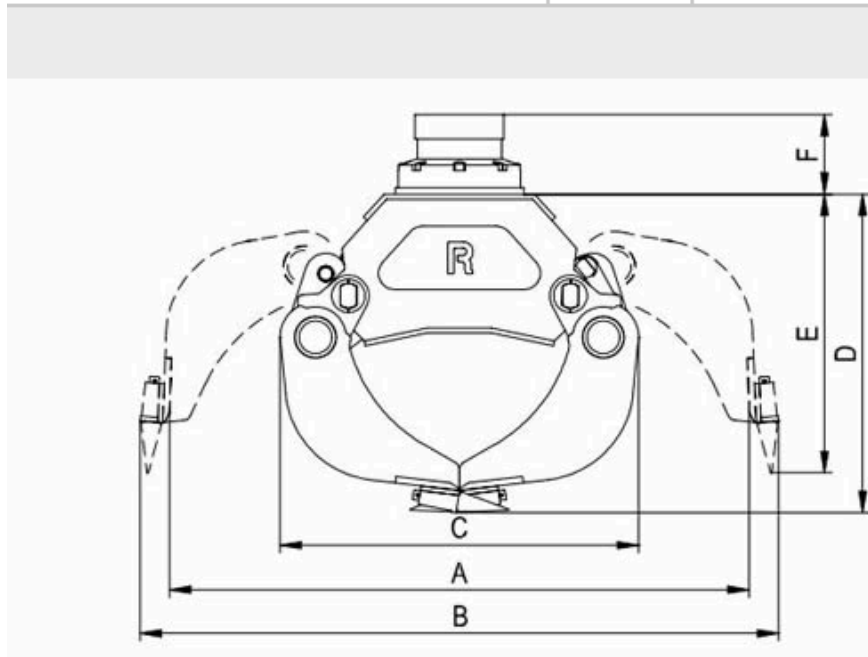

Technische Daten RS 300

Typ / Daten <i>Type / caractéristiques</i>		RS300
Baggergewicht <i>Poids de l'engin porteur</i>	t	6-10
Inhalt <i>Capacité</i>	dm3	100
Gewicht <i>Poids</i>	kg	355
Druck <i>Pression</i>	bar	300
Schliesskraft <i>Puiss. du dent</i>	kg	2500
Zähne <i>Dents</i>	N°	4
Abmessungen <i>Dimensions</i>	A	1350
	B	1400
	C	800
	D	730
	E	680
	F	205
	L	450